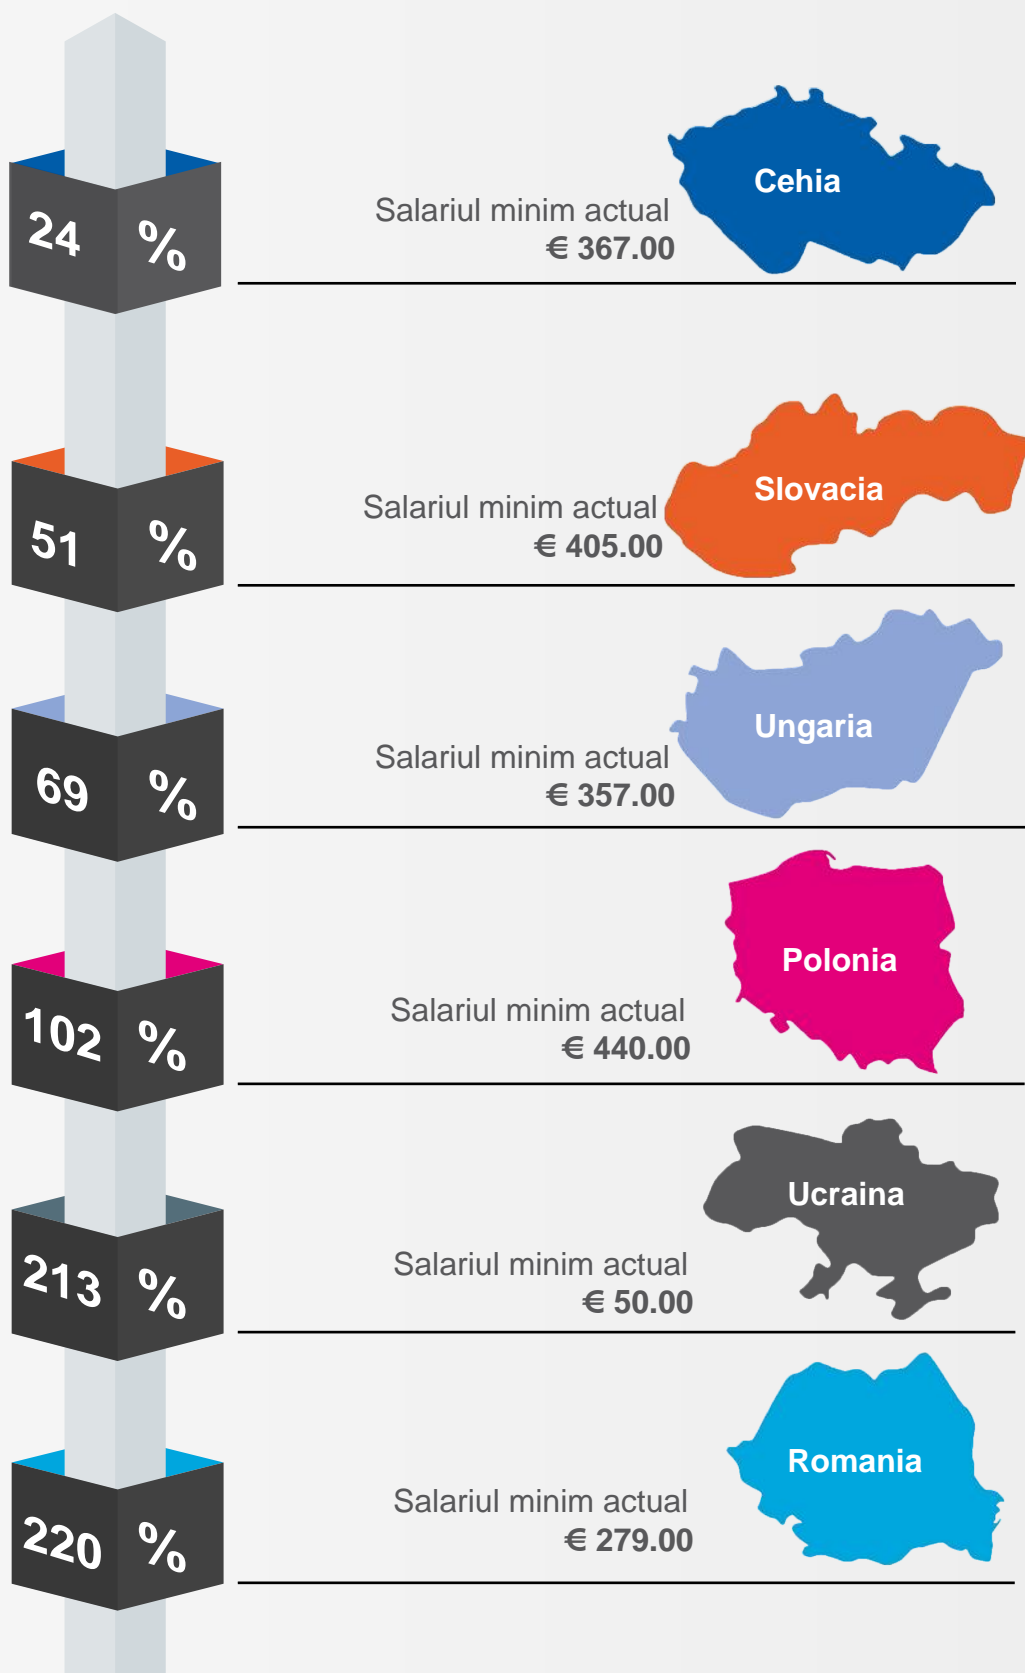

Evolutia salariilor minime in Europa Centrala si de Est in ultimii 10 ani

Iulie 2016

Cat de mult a crescut salariul minim in 10 ani?

Despre Accace

Avand peste 330 de profesioniști in cadrul birourilor deschise in sapte tari din Europa Centrala si de Est, Accace reprezinta una dintre companiile de consultanta si externalizare de top din regiune. De-a lungul anilor, Accace a dobandit o experienta remarcabila, detinand in prezent un portofoliu de peste 1400 de clienti, majoritatea companii internationale.

In prezent furnizam servicii prin intermediul birourilor noastre din: Cehia, Germania, Polonia, Romaniaa, Slovacia, Ucraina si Ungaria. Locatiile din alte tari europene sau locatiile globale sunt acoperite de partenerii nostri de incredere.