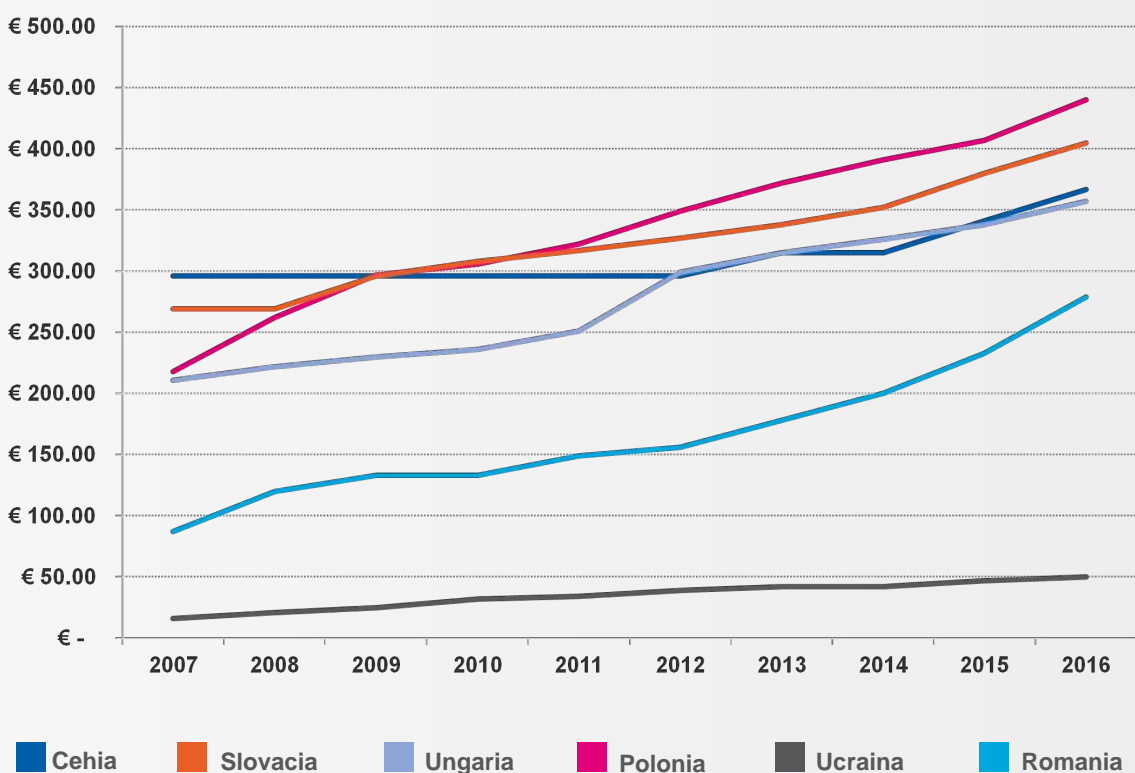

Evolutia salariilor minime in Europa Centrala si de Est in ultimii 10 ani

Iulie 2016

Cat de mult a crescut salariul minim in 10 ani?

Despre Accace

Avand peste 330 de profesioniști in cadrul birourilor deschise in sapte tari din Europa Centrala si de Est, Accace reprezinta una dintre companiile de consultanta si externalizare de top din regiune. De-a lungul anilor, Accace a dobandit o experienta remarcabila, detinand in prezent un portofoliu de peste 1400 de clienti, majoritatea companii internationale.